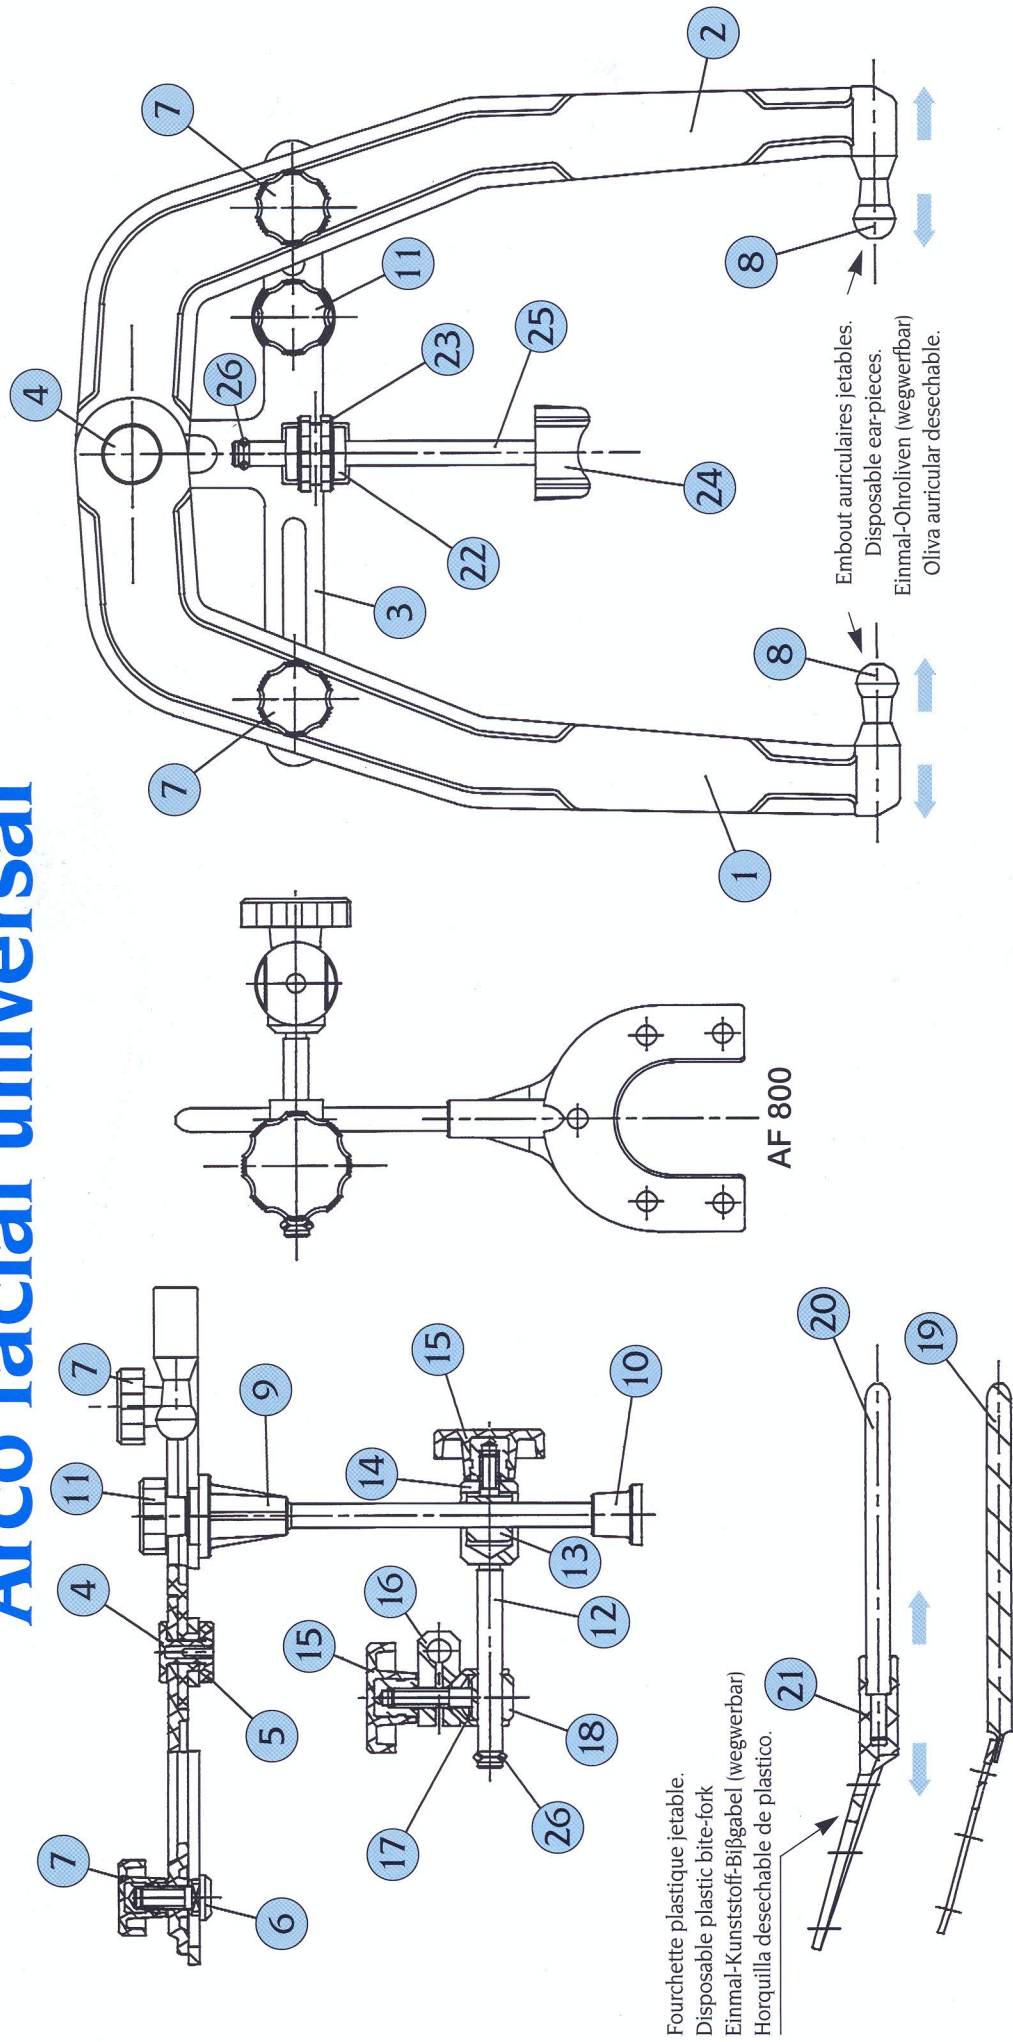

# Arc facial / Facebow / Gesichtsbogen **QUICK**<sup>®</sup> Arco facial universal

Fourchette plastique jetable.

Disposable plastic bite-fork

Einmal-Kunststoff-Bißgabel (wegwerfbar)

Horquilla desechable de plastico.

Embout auriculaires jetables.

Disposable ear-pieces.

Einmal-Ohrlivnen (wegwerfbar)

Oliva auricular desechable.

## NOMENCLATURE

N° Réf.	Désignation	N° Réf.	Désignation	N° Réf.	Désignation	N° Réf.	Désignation	
1	AF 201 D	Branche droite	15	AF 213	Bouton de serrage	22	AF 222	Plot axe support nasal
2	AF 201 G	Branche gauche	16	AF 214	Plot serrage axe fourchette	23	AF 223	Came de blocage axe
3	AF 202	Barrette de réglage	17	AF 215	Douille de serrage	24	AF 224	Embout support nasal
4	AF 203	Axe d'articulation	18	AF 216	Noix de serrage	25	AF 224/A	Axe support nasal
5	AF 204	Rondelle axe d'articulation	19	AF 217	Ensemble fourchette inox	26	AF 225	Joint torique
6	AF 205	Plot blocage branche	20	AF 220/A	Axe fourchette plastique	AF 800		Ensemble bloc fourchette
7	AF 206	Bouton blocage plot	21	AF 220	Fourchette plastique jetable			
8	AF 207	Embout auriculaire jetable						
9	AF 208	Axe support arc						
10	AF 208/B	Embout axe support arc						
11	AF 209	Bouton blocage axe support arc						
12	AF 210	Axe support axe fourchette						
13	AF 211	Noix de serrage						
14	AF 212	Rondelle de serrage						